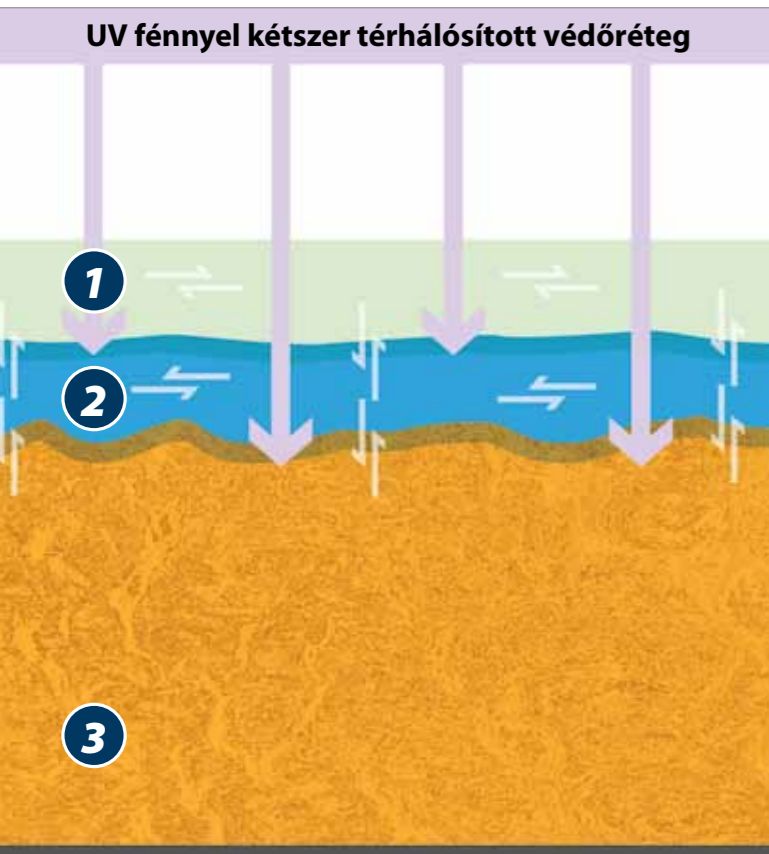

*) A Topshield2 bevonatú Marmoleum tulajdonságait a WFK (Németország) és Sohit (Hollandia) hasonlította össze a többi rugalmas linóleum padlózattal (vinil, gumi stb.) A Topshield2 a szennyeződésekkel és foltokkal szembeni ellenállás és tisztítás kapcsán minden esetben jelentősen jobb eredményt mutatott.

A Topshield2 bevonatú Marmoleum bármilyen oktatási intézmény számára ideális:

- Kevesebb szennyeződés
- Kevesebb karcolás
- Ellenáll a tinta-, filctoll foltok és a vegyszereknek
- Könnyen tisztítható

/// Számomra fontos, hogy a padlóburkolat ne csak ma nézzen ki jól, hanem 5, 10 vagy 15 év múlva is. ///

/// A gyerekeknek nem tilthatjuk meg a futkosást és a játékot, viszont nem szeretnék a padlón cipőnyomokat és fekete csíkokat látni. ///

Topshield2 kettős védelem és különleges minőség

A 2005 évi kifejlesztését követően a Forbo bemutatta a kétrétegű Topshield bevonatot. Az alapozó réteg rugalmas, az UV kezelésnek köszönhetően erősen tapad a linóleum felületéhez. A felső réteg egy erős felületet biztosít, mely szennyeződés lepergető és ellenáll a karcolásoknak. A Topshield2 esetében mindkét réteg továbbfejlesztésre került és a felső réteg UV kezelésének köszönhetően még kiválóbb lett a minősége. Az új Topshield2 bevonatú Marmoleum azonnali használatra kész és nem igényel előzetes karbantartást vagy polimer kezelést. Ugyanakkor a Topshield2 rendelkezik egy olyan egyedülálló tulajdonsággal, hogy akár egy sérülés vagy több éves intenzív használatot követően is könnyen javítható illetve frissíthető. A padló frissítése vagy felújítása akár részlegesen is történhet. A kiváló minőségű Topshield2 egy kettős UV kezelésű dupla réteg, amely hosszú időn keresztül garantálja a színek tisztaságát és élénkségét.